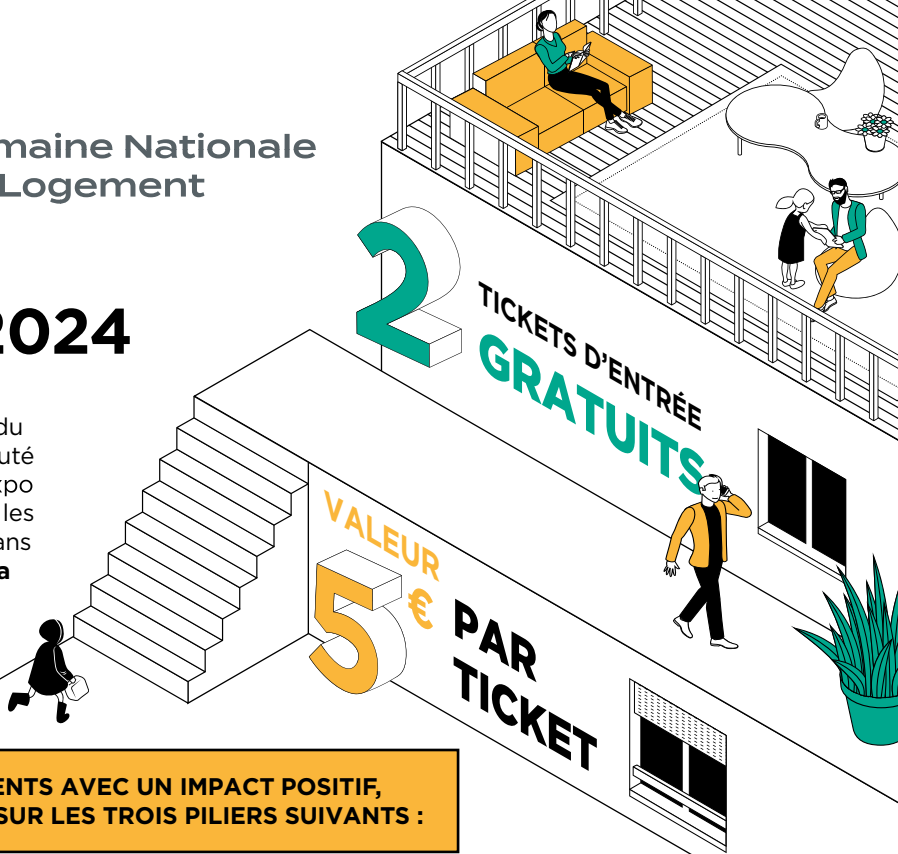

# HOME [EXPO]

Semaine Nationale  
du Logement

## 10 > 13 OCTOBRE 2024

Cette année, HOME EXPO et la Semaine Nationale du Logement continuent de rassembler une communauté fidèle et dynamique. Les halls d'exposition de Luxexpo The Box seront des lieux centraux d'échanges pour les visiteurs, artisans, architectes et experts engagés dans les domaines **du logement, de la construction, de la rénovation, de l'ameublement, de la décoration, la technologie, ainsi que de l'énergie et de l'éco-responsabilité.**

**NOTRE MISSION EST DE CRÉER DES ÉVÉNEMENTS AVEC UN IMPACT POSITIF, C'EST POURQUOI LE PROGRAMME EST BASÉ SUR LES TROIS PILIERS SUIVANTS :**